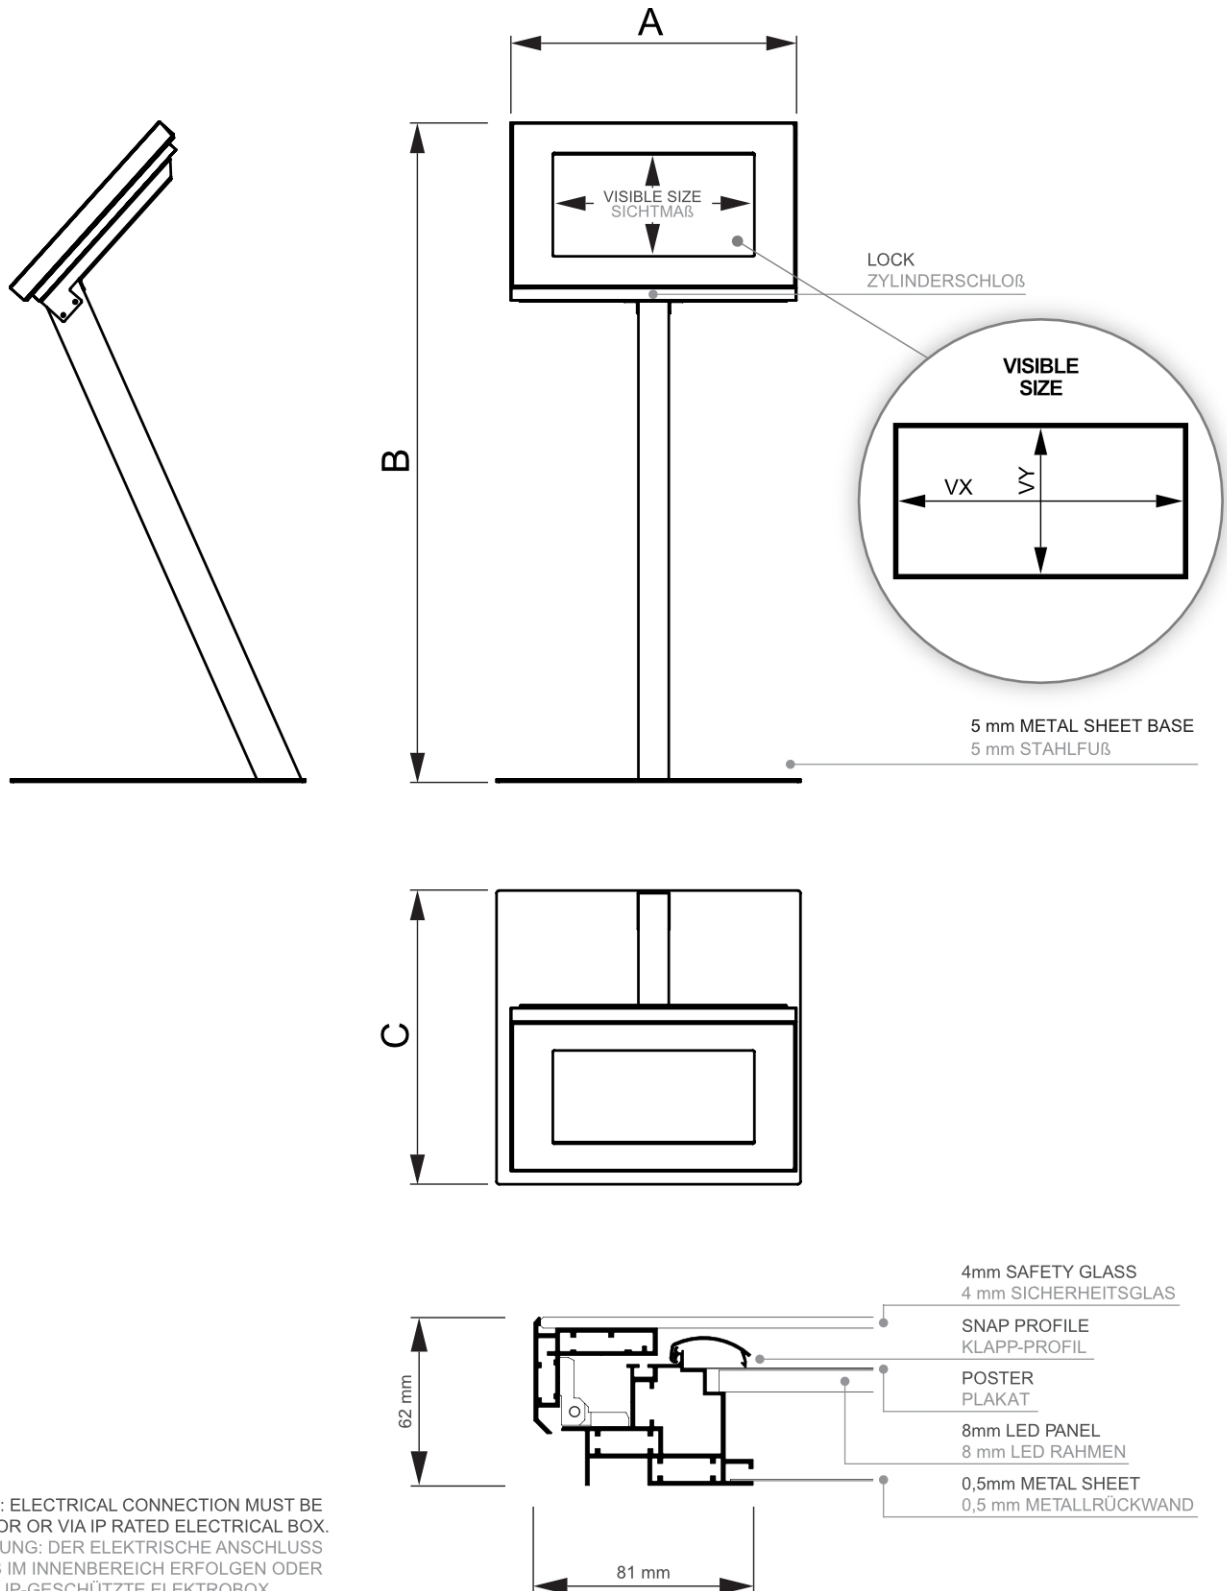

PRODUKT ARKUSZ

Zewnętrzny Menu Board Premium A3 czarna - podświetlany LED

MBSCEOSA3LED

- Unikalny design premium
- Wyjątkowa i stabilna noga
- Front z bezpiecznego szkła z ceramicznym wykończeniem

PRODUKT ARKUSZ

Zewnętrzny Menu Board Premium A3 czarna - podświetlany LED

MBSCEOSA3LED

NOTE: ELECTRICAL CONNECTION MUST BE INDOOR OR VIA IP RATED ELECTRICAL BOX.
ACHTUNG: DER ELEKTRISCHE ANSCHLUSS MUSS IM INNENBEREICH ERFOLGEN ODER ÜBER IP-GESCHÜTZTE ELEKTROBOX.

PRODUKT ARKUSZ

Zewnętrzny Menu Board Premium A3 czarna - podświetlany LED

MBSCEOSA3LED

PODSTAWOWE INFORMACJE

SKU	Sizes (mm) (A x B x C)	Format (mm)	Widoczny rozmiar (mm) (VXxVY)	Rozstaw otworów (mm) (XxY)
MBSCEOSA3LED	600 x 1303 x 580	A3 (297 x 420 mm)	398 x 275	-

Orientacja	Weight (kg)
Poziomy	13,00

PARAMETRY ELEKTRYCZNE

Oświetlenie	Kolor oświetlenia (K)	Luminancja (cd)	Intensywność światła (lx)	Moc (W)
Tak	+/- 5000 K	-	-	24 W

INFORMACJE O OPAKOWANIU

Pakowanie 1 (mm)	Pakowanie 2 (mm)	Pakowanie 3 (mm)
1550 x 800 x 700	-	-